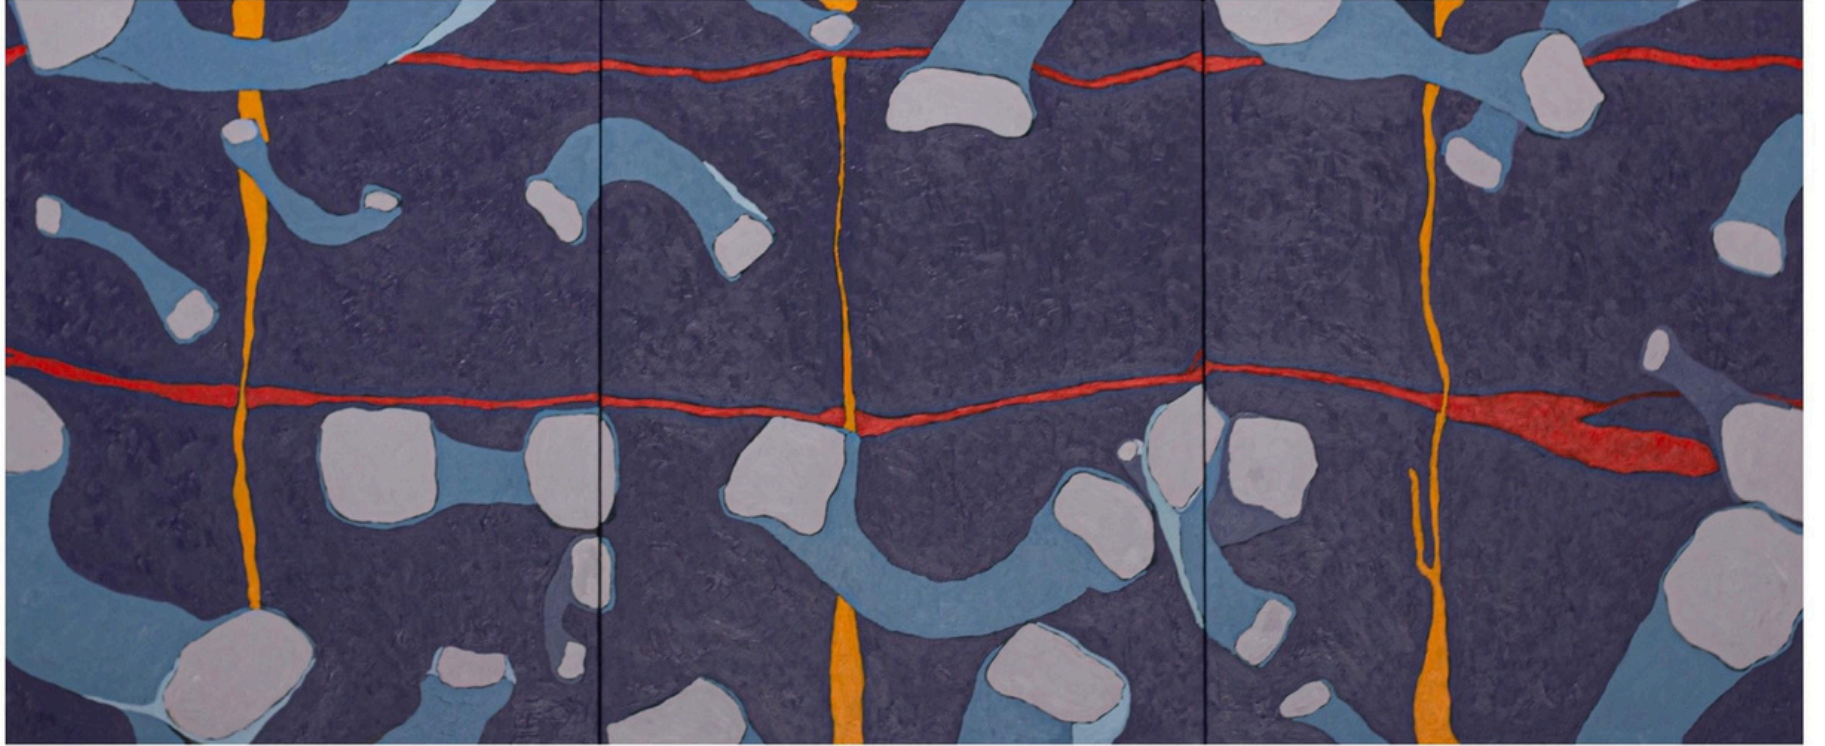

Título: Cinética - tríptico

Ano: 2020

Técnica: OST

Dimensão vertical: 240cm x 80cm

Dimensão horizontal: 300cm x 80 cm