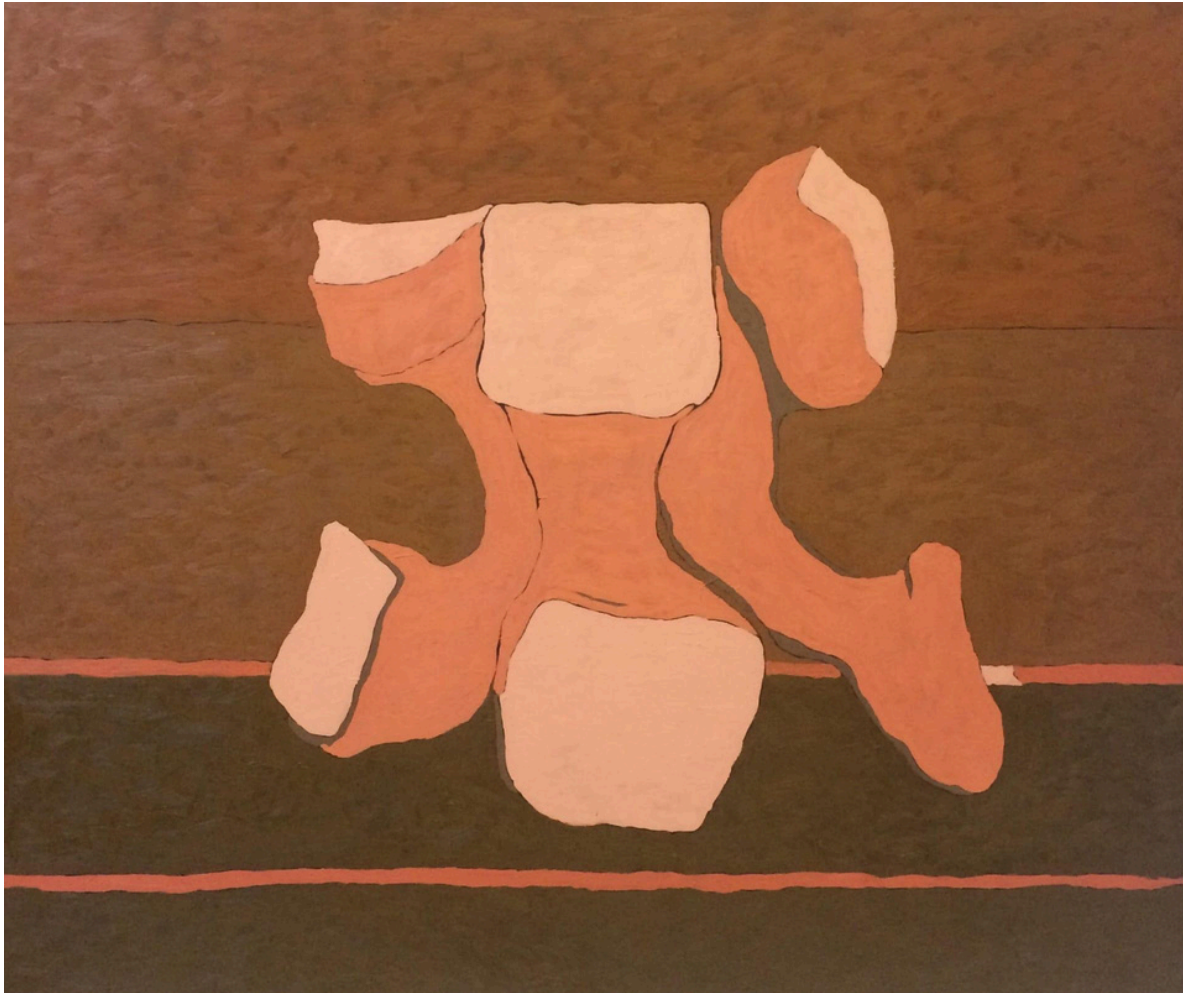

Título: Ortodoxo - Série Identidade
Nômade

Técnica: OST

Dimensões: 190x160cm

Ano: 2018

Local: Vila Real - Portugal