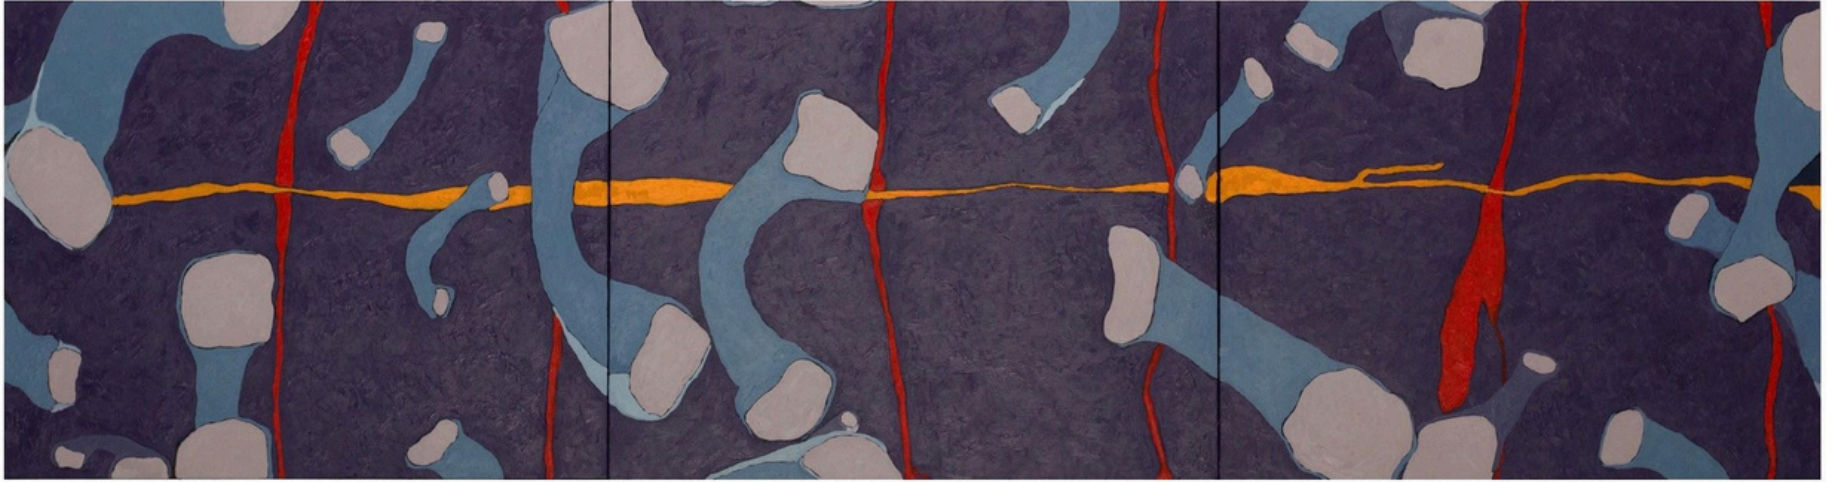

Título: Cinética - tríptico

Ano: 2020

Técnica: OST

Dimensão vertical: 240cm x 80cm

Dimensão horizontal: 300cm x 80 cm