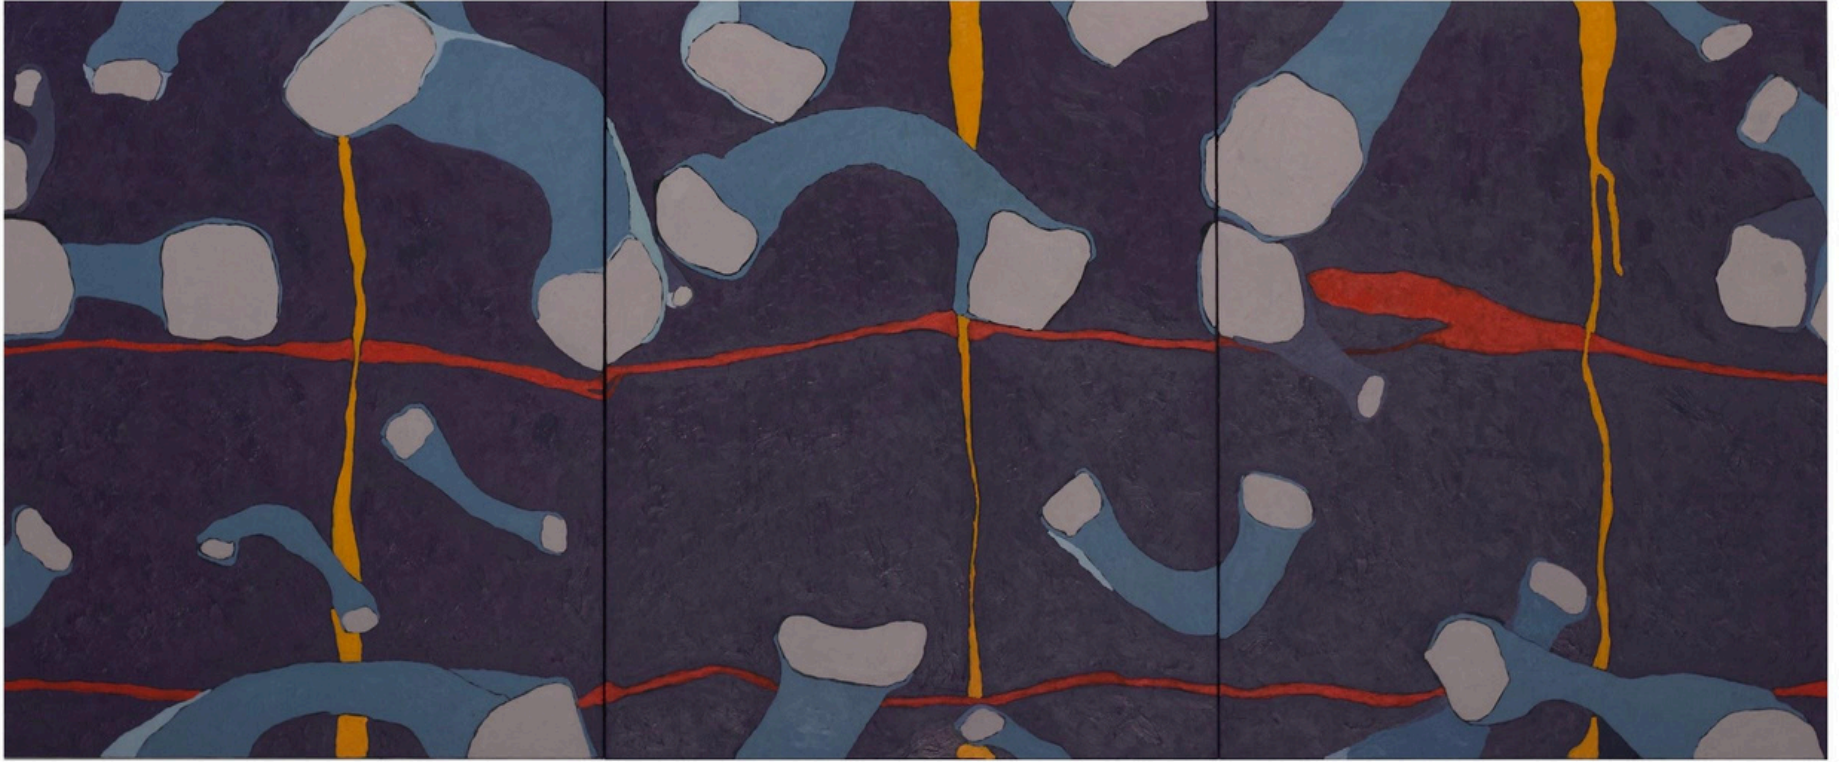

Título: Cinética - tríptico

Ano: 2020

Técnica: OST

Dimensão vertical: 240cm x 80cm

Dimensão horizontal: 300cm x 80 cm