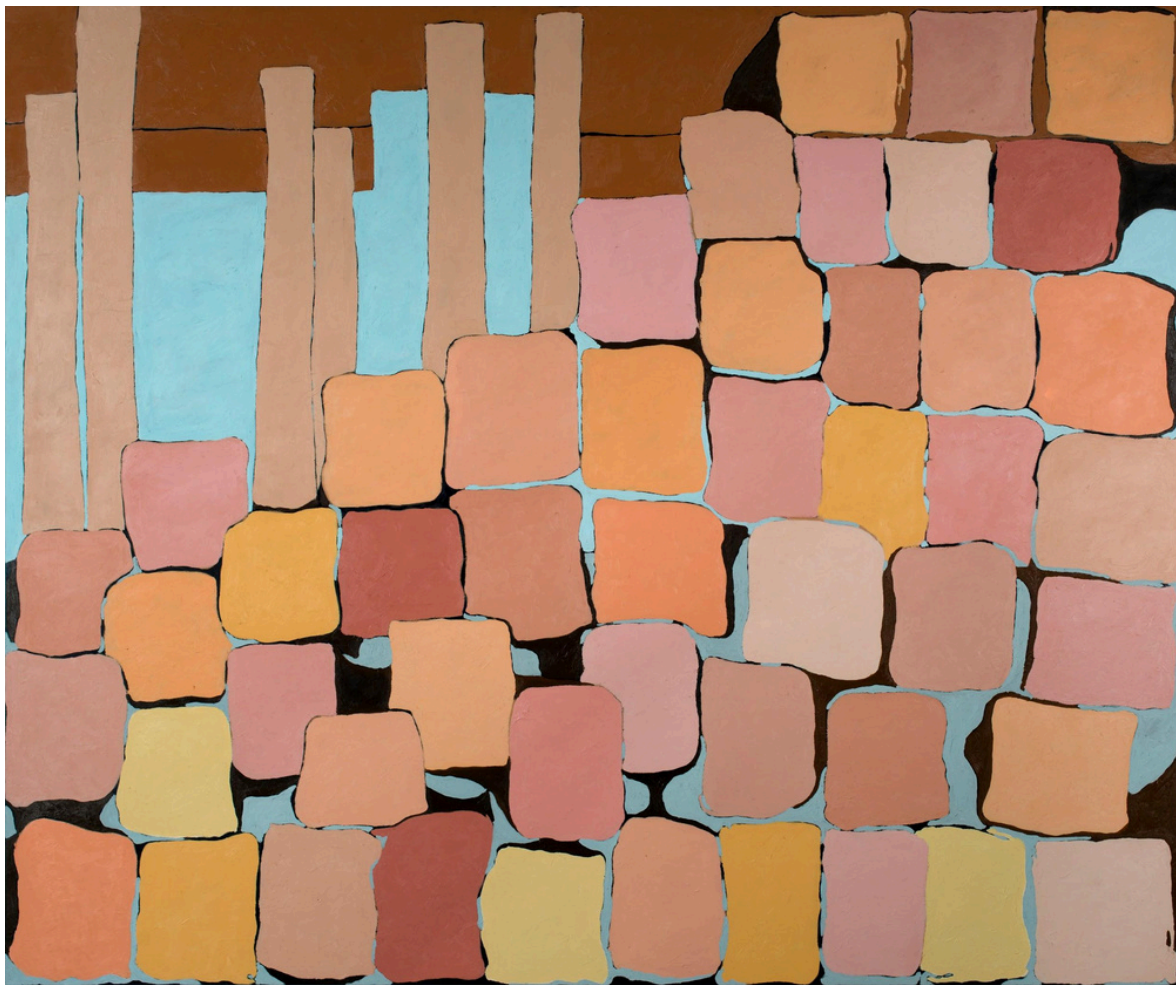

Título: Cabeça Posta - Série Identidade
Nômade

Técnica: OST

Dimensões: 190x160cm

Ano: 2019

Local: Vila Real - Portugal