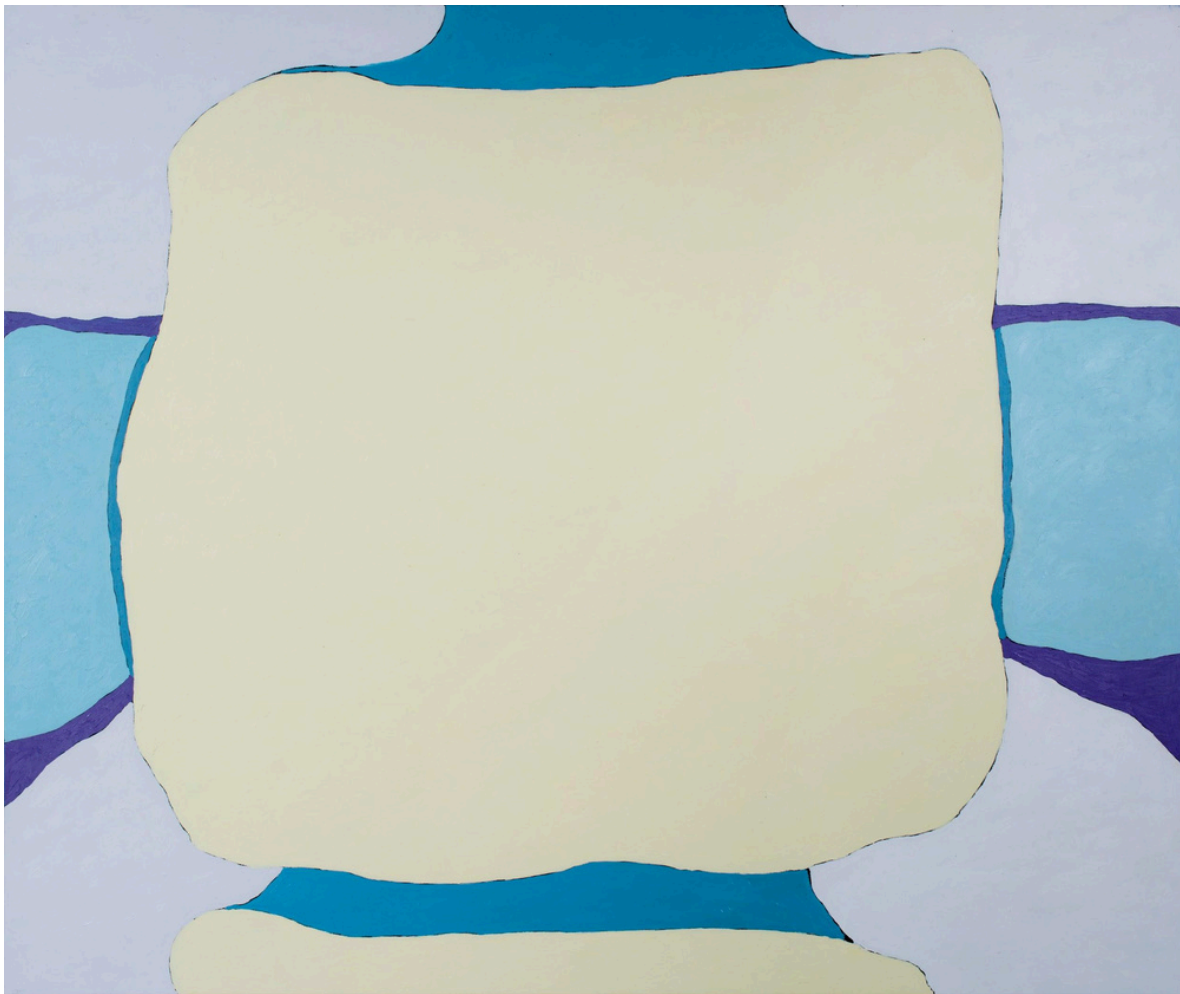

Título: Astérion - Série Identidade
Nômade

Técnica: OST

Dimensões: 190x160cm

Ano: 2019

Local: Vila Real - Portugal