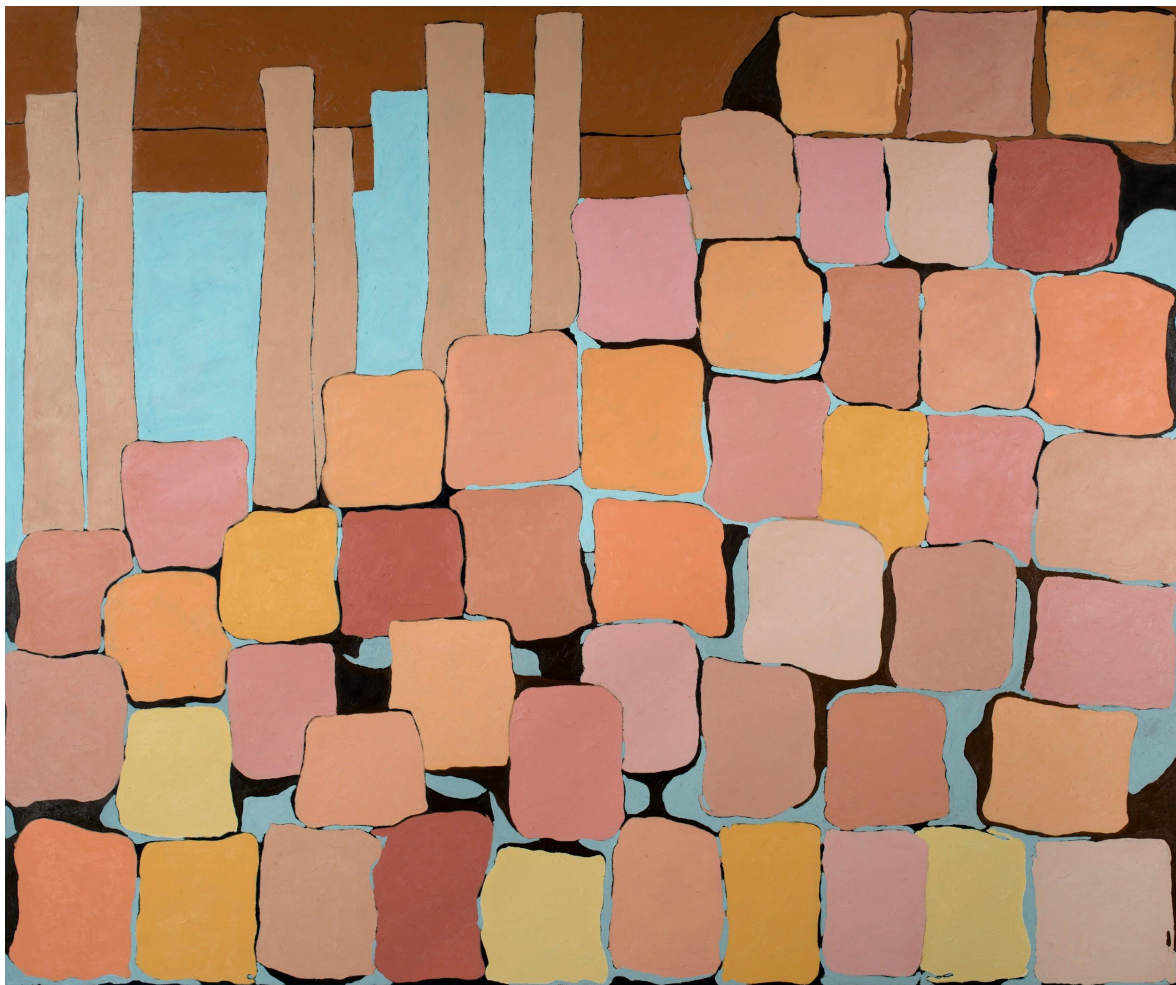

Título: Cabeça Posta - Série Identidade
Nômade

Técnica: OST

Dimensões: 190x160cm

Ano: 2019

Local: Vila Real - Portugal