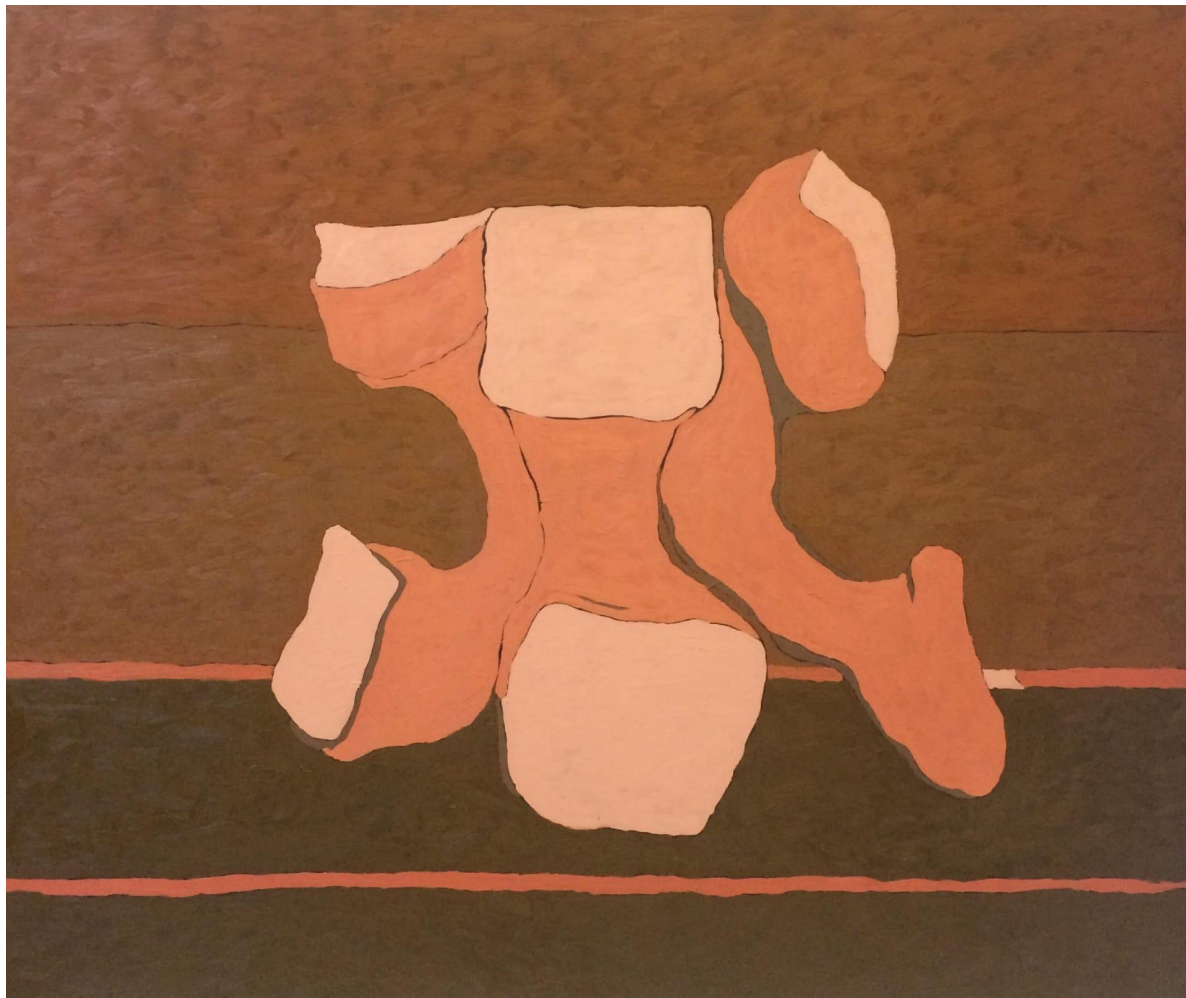

Título: Ortodoxo - Série Identidade
Nômade

Técnica: OST

Dimensões: 190x160cm

Ano: 2018

Local: Vila Real - Portugal