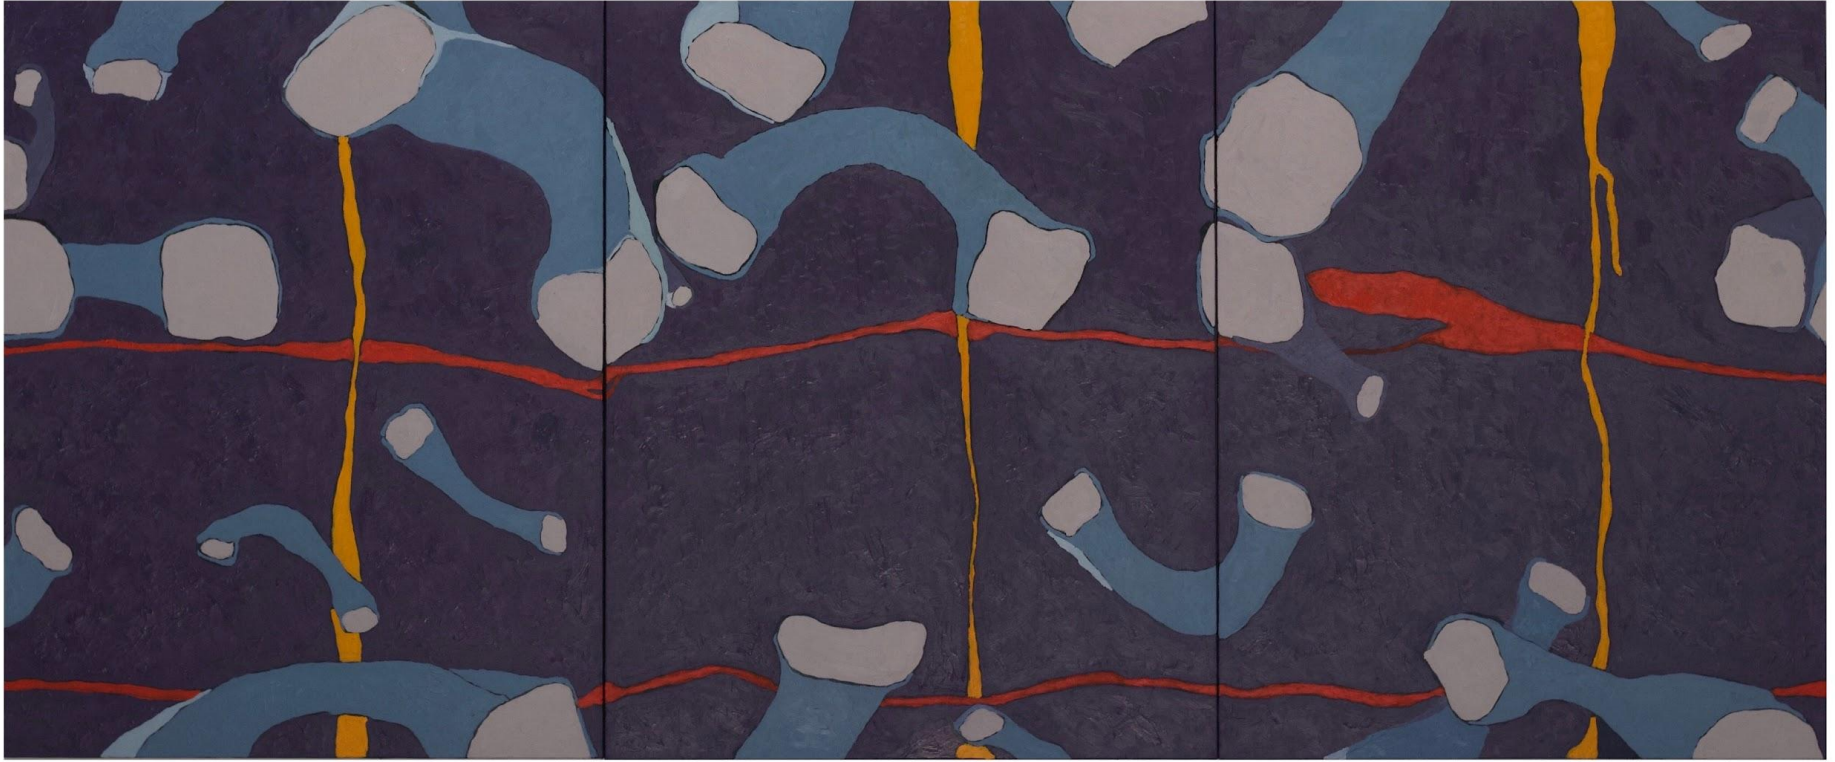

Título: Cinética - tríptico

Ano: 2020

Técnica: OST

Dimensão vertical: 240cm x 80cm

Dimensão horizontal: 300cm x 80 cm

Contatos

telefone: +351 913 469 871 Claudia Colares / +351 964 945 361 Maria Colares

e-mail: