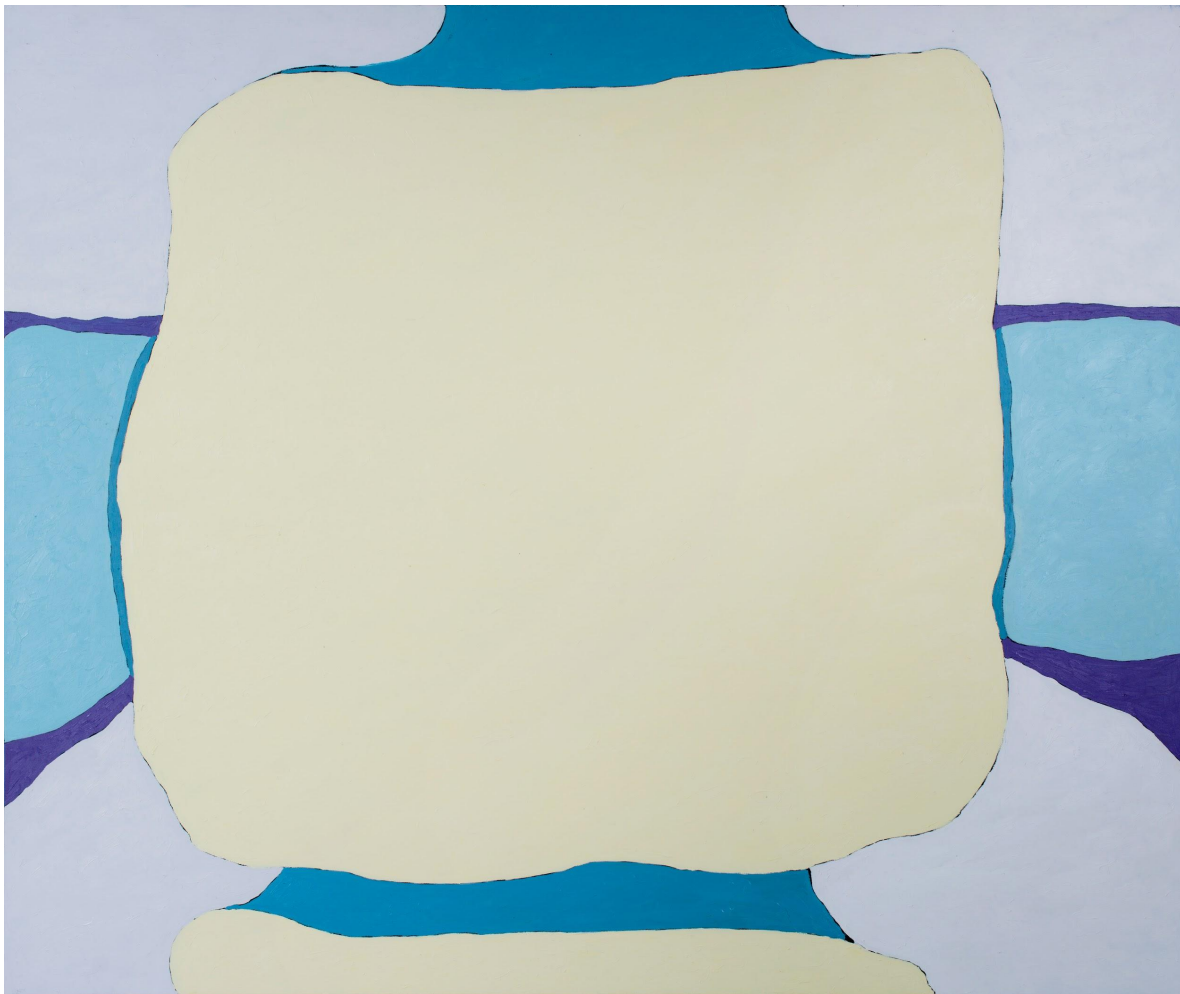

Título: Astérion - Série Identidade

Nômade

Técnica: OST

Dimensões: 190x160cm

Ano: 2019

Local: Vila Real - Portugal